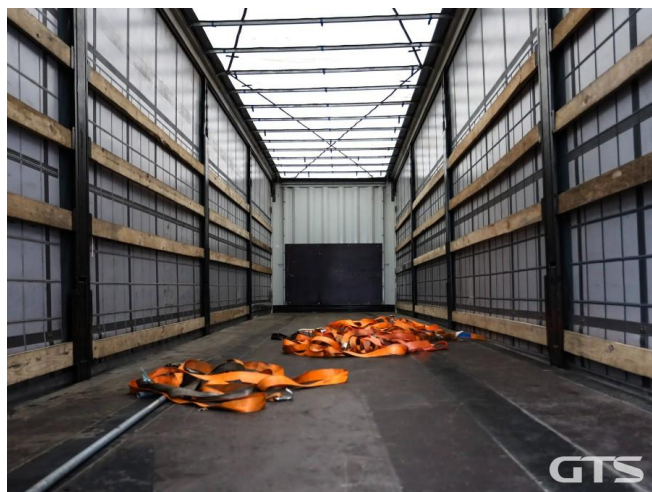

Шторный полуприцеп

## Основные характеристики

Длина: 13.6	Склад: Москва север
Количество осей: 3	Марка осей: Krone
Тормоза: Дисковые	Задний портал: Ворота
Тип: Шторный	Держатель запасного колеса
Паллетный ящик	Инструментальный ящик
Подъемная ось	Обмен техники по схеме trade-in
ABS	Кредит или лизинг в день обращения